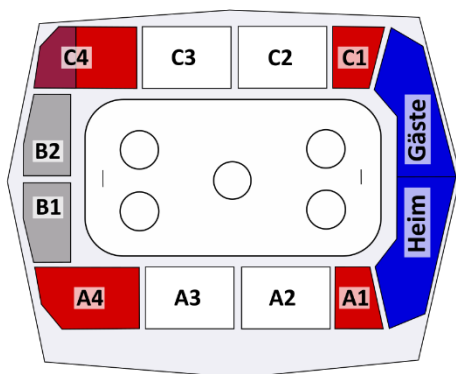

## Ablauf

Die St.Galler Kantonalbank Arena befindet sich an der Walter-Denzler-Strasse 3 in Rapperswil.

Bitte melden Sie sich am **Reservationsschalter**. Dieser befindet sich bei den Abendkassen links des Stadions im weissen Flachdachgebäude.

Dort erhalten Sie Ihre Eintrittstickets. Danach dürfen Sie sich weiter zum **St.Galler Kantonalbank Corner** begeben. Der Corner hat ab 17.30 Uhr geöffnet. Dort sind für Sie bereits die gewünschte Anzahl Plätze reserviert.

Nach dem Eintreffen wird ein **Apéro** und anschliessend **Fondue** serviert. Spielbeginn ist um 19.45 Uhr. Bitte begeben Sie sich rechtzeitig zu Ihren Plätzen.

Im Preis inbegriffen ist ein Welcome-Getränk pro Person. Auch das Dessert, z.B eine feine Lakers Crèmeschnitte (nur auf Vorbestellung und nicht im Preis inbegriffen), kann dann eingenommen werden.