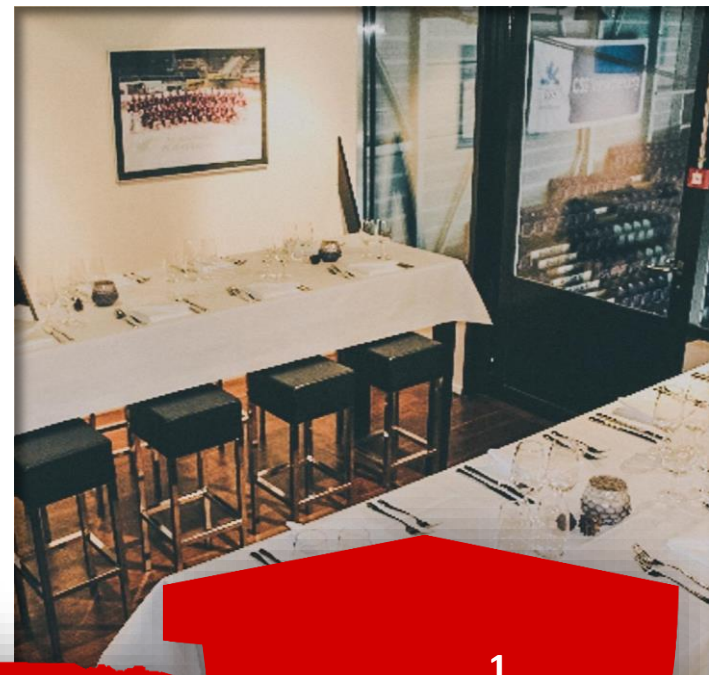

LOGE 1

1 X LOGE während der Qualifikationsrunde Saison 18/19 für max. 16 Personen

In den exklusiven Einzellogen sitzen Sie mit Ihren Gästen an vorderster Front. Vor, während und nach dem Spiel werden Sie von unseren Hostessen mit exklusivem Essen und ausgesuchten Weinen verwöhnt. Von der Loge gelangen Sie direkt zu Ihren Sitzplätzen.

Unsere Leistungen

- Exklusive Einzelloge für 16 Personen
- VIP Sitzplatztickets direkt vor der Loge mit bestem Blick aufs Spielfeld
- 3-Gang-Menü im Preis inbegriffen
- Separater VIP Eingang über den Lift
- 2 VIP Parkplätze neben der St.Galler Kantonalbank Arena

Leistungen Exklusive

- Getränke nicht inklusive, wird nach Verbrauch verrechnet

Preis pro Person CHF 300.-

Loge für ganze Saison mieten: Preis auf Anfrage