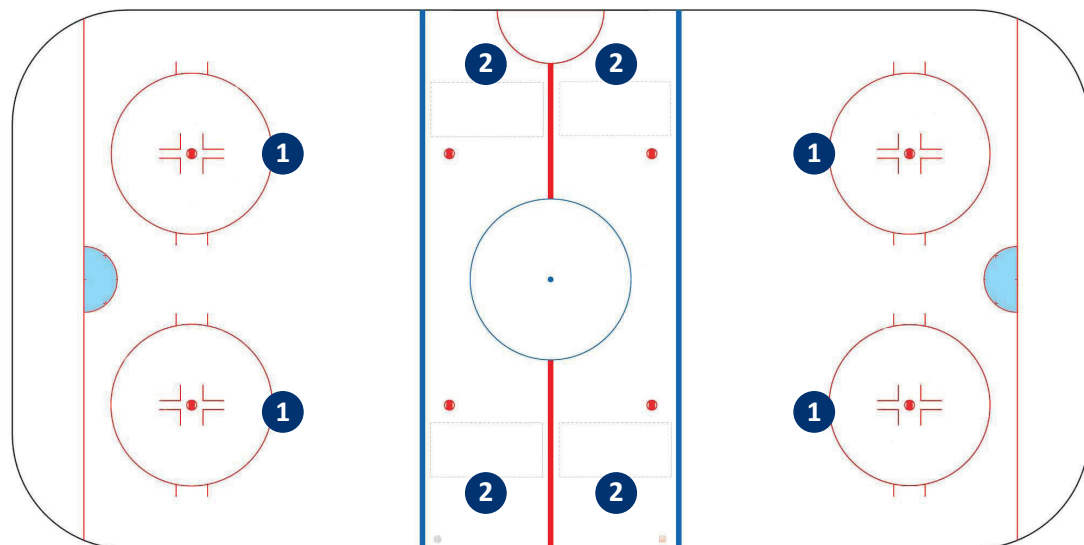

EISWERBUNG

Auf dem Eis findet die Action statt. Schaffen Sie Marken-Visibilität auf einer der imposanten Eis-Werbeflächen. Sie erzielen dabei hohe TV- und Medienreichweiten und schaffen einen erstklassigen Imagetransfer Ihrer Marke. Zudem herrscht in der St.Galler Kantonalbank Arena immer Hochbetrieb. Ihr Markenzeichen wird auch bei Nachwuchsspielen und beim freien Eislauf wahrgenommen.

1 Bullykreis | Ø 9m

2 Mittelzone | 6.2 x 3 m